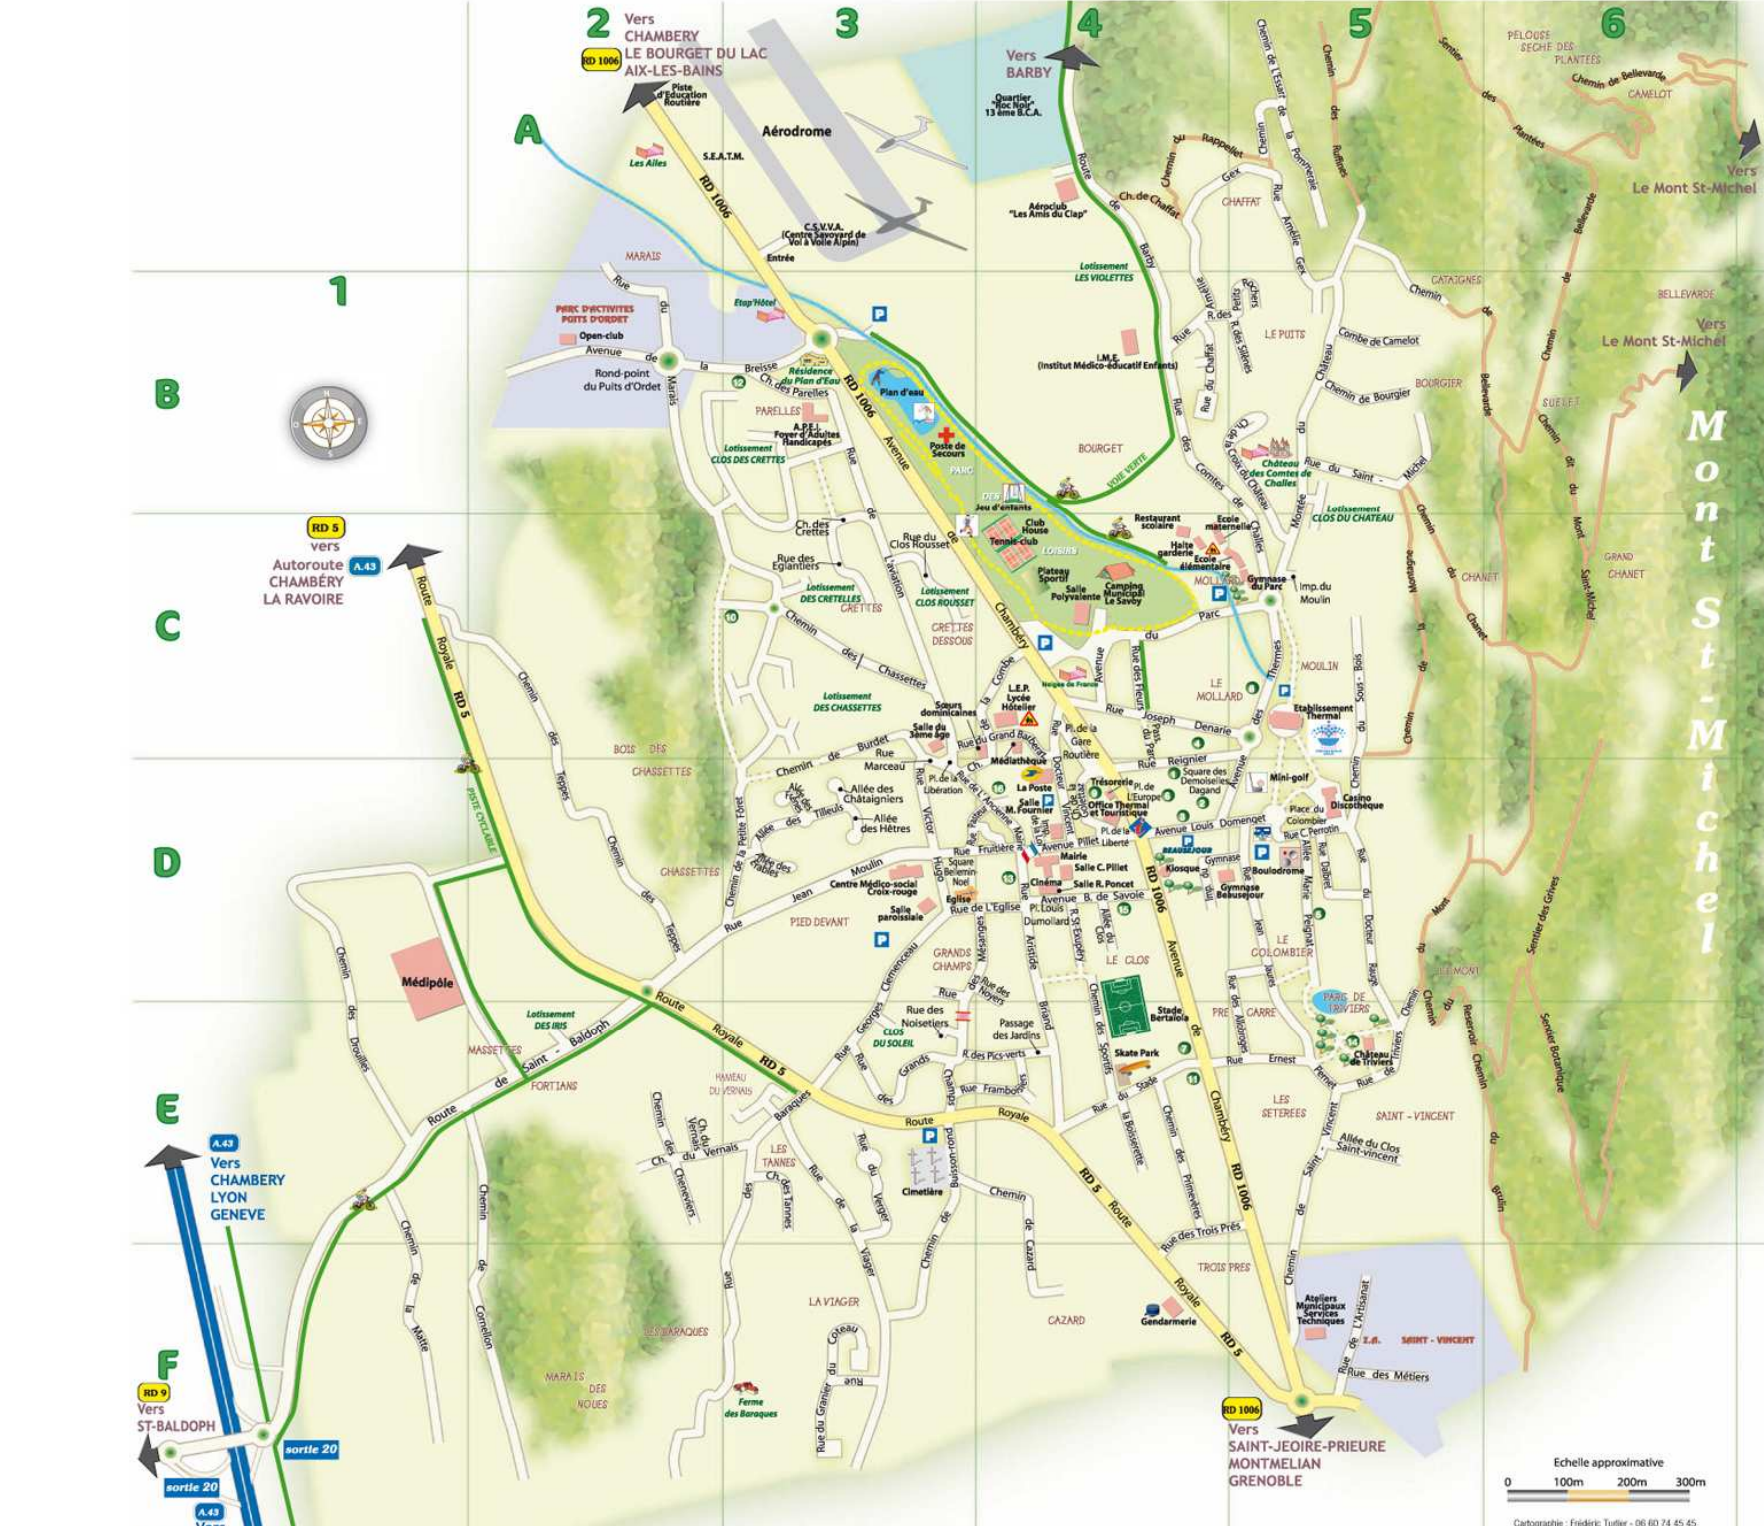

LISTE DES RUES

QUARTIERS

BELLEVAIRIE	B-6	LE MONT	D-1-5
BOURGET	B-4	LE PUTS	F-2
BOURGET	B-5	LES BARAQUES	F-2
CATAIGNES	B-5	LES SETIÈRES	E-7
CAZARD	F-4	LES TANNES	E-7
CHAFFAT	A-4-5	MARAS	A-2
CHASSETTES	C-5-6	MASSETTES	E-2
CHASSAUBERT	C-3	MOLLIARD	C-4-5
CHATELAIN	C-3	MOUTIN	B-5
CHENAVES	E-2	PIED DEVANT	D-3
GRANDS CHAMPS	D-3	PIRE CARRE	E-4-5
GRANIER	E-7	SAINTE-ANNE	E-5
LA VIAGERE	F-3	TRIVIERS	E-5
LE CLOS	D-4	TROIS PRES	F-4-5

LIEUX PUBLICS ET SERVICES

IMMEUBLES

MAISONS D'ENFANTS

LE COTTAGE	D-14
LE PARC	D-14

SALLES

HOTEL

RESIDENCE	D-14

Echelle approximative
0 100m 200m 300m
Cartographie : Fridirid Tuffler - 06 60 74 45 45